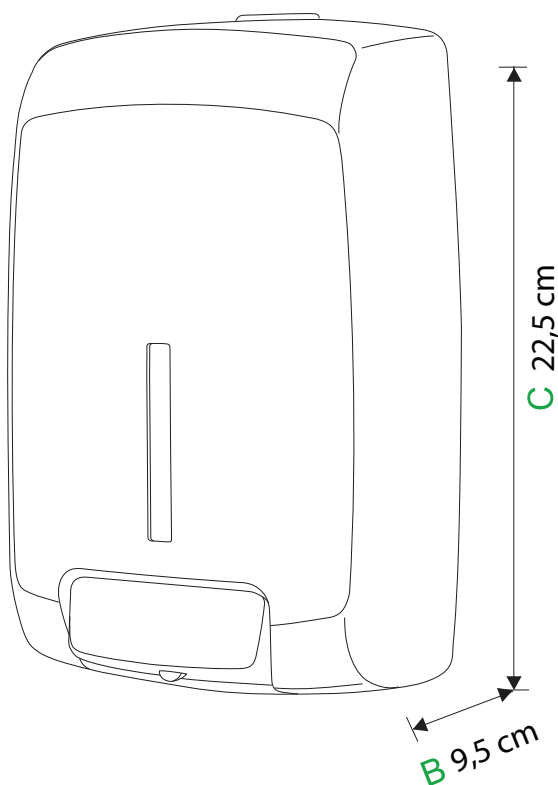

KARTA PRODUKTU

DOZOWNIK MYDŁA W PŁYNIE

J4110

POJEMNOŚĆ

1l

MATERIAŁ

Stal nierdzewna - 304 matowa

PARAMETRY

A.	SZEROKOŚĆ	12,5 cm
B.	GŁĘBOKOŚĆ	9,5 cm
C.	WYSOKOŚĆ	22,5 cm

OPIS

Zamykany na kluczyk.
Okienko do kontroli ilości mydła.

A 12,5 cm

C 22,5 cm

B 9,5 cm