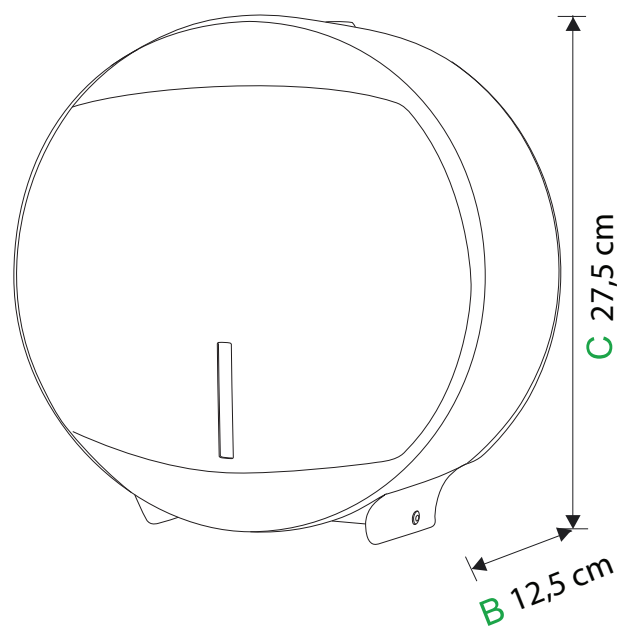

KARTA PRODUKTU

POJEMNIK NA PAPIER TOALETOWY

P4300

POJEMNOŚĆ

Rolka o max średnicy 25 cm

MATERIAŁ

Stal nierdzewna - 304 matowa

PARAMETRY

A.	SZEROKOŚĆ	27,0 cm
B.	GŁĘBOKOŚĆ	12,5 cm
C.	WYSOKOŚĆ	27,5 cm

OPIS

Zamykany na kluczyk.
Okienko do kontroli ilości papieru.

A 27,0 cm

C 27,5 cm

B 12,5 cm