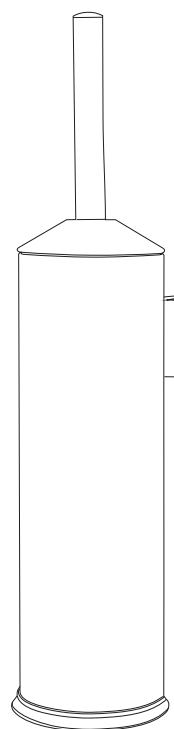

PROFESJONALNE URZĄDZENIA I ŚRODKI DO UTRZYMANIA CZYSTOŚCI

KARTA PRODUKTU

Szczotka WC

WC304S

MATERIAŁ

Wykonana ze stali nierdzewnej matowej

PARAMETRY

A. ŚREDNICA TUBY	8,0 cm
B. WYSOKOŚĆ	39,0 cm

OPIS

MOŻLIWOŚĆ POWIESZENIA NA ŚCIANIE

Ø 8,0 cm
A

B
39,0 cm