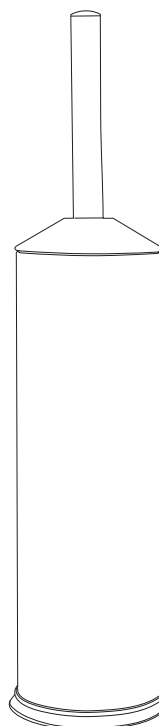

#### Szczotka WC

#### MATERIAŁ

Wykonana ze stali nierdzewnej matowej

#### PARAMETRY

A. ŚREDNICA TUBY	8,0 cm
B. WYSOKOŚĆ	39,0 cm

#### OPIS

Ø 8,0 cm

A

B

39,0 cm