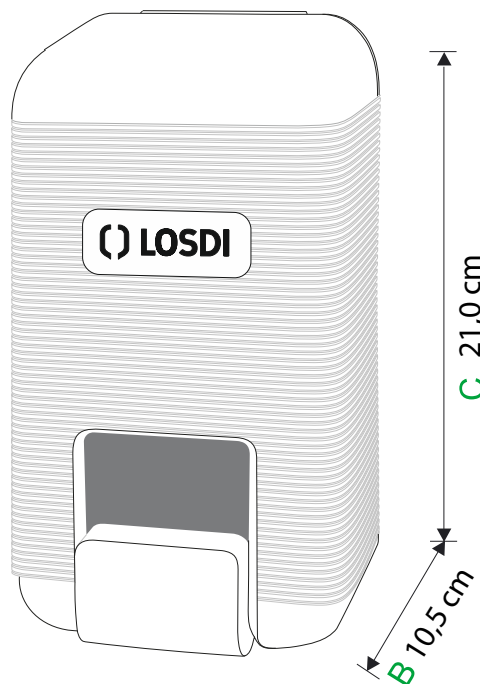

## DOZOWNIK MYDŁA W PŁYNIE

#### PARAMETRY

A.	SZEROKOŚĆ	11,2 cm
B.	GŁĘBOKOŚĆ	10,5 cm
C.	WYSOKOŚĆ	21,0 cm

#### OPIS

Zamykany na kluczyk.  
Okienko do kontroli ilości mydła.

#### KOLOR

Biały

A 11,2 cm

C 21,0 cm

B 10,5 cm